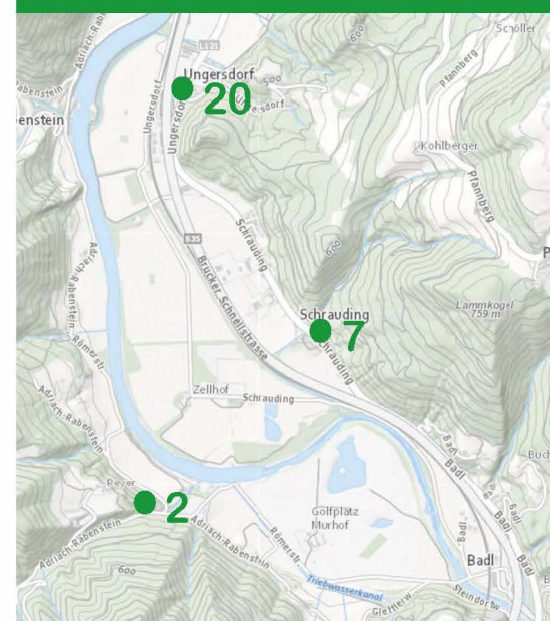

Frohnleiten/Schrems

Röthelstein

Gams

Ungersd./Schrauding/Rab.

austria
glasrecycling
En Unternehmen der ARK

Frohnleiten
Stadtgemeinde

AWV
GRAZ-UMGEBUNG
Die Umwelt- und Abfallwirtschaftsverbände

Umstellung Glassammlung

Ab **08.02.2023** wird Altglas in Frohnleiten effizienter, ökologischer und kostengünstiger gesammelt.

Diese Umstellung muss bis 2025 im ganzen Land erfolgen. In Frohnleiten bereits jetzt, um Kosten zu sparen und Förderungen zu lukrieren.

Was gehört in die
Altglassammlung?

Glasflaschen
Parfumflacons
Konservengläser
Glasstoppel
Einweggewürzmühlen

Altglassammel-Standorte ab 8. Februar 2023

1	Adriacherstraße	9	Mayr-Melnhofstraße	17	Maria Ebenort / Spielplatz	25	Harrersiedlung Ulrich
2	Adriach Rabenstein Heumann	10	Fürstenbergstraße Garagen	18	Pfannberg / Kreuzung Dirnberg	26	Röthelstein vorm. Gemeinde
3	Am Grünanger 8	11	Vordere Gams 1	19	GH Lembacher	27	Rintpark
4	Am Grünanger Zufahrt	12	GH Kainz	20	GH Waidacher	28	Vormarkt Parkplatz
5	Am Kogl 4	13	Günthersiedlung Garagen	21	Wannersdorf / Bahnunterf.	29	Vormarkt Hundewiese / Trafo
6	Am Kogl 7	14	J. Ortis Straße / Autobahnbr.	22	Wihof / Kühau (zu den Öffnungsz.)	30	Weingartenweg 9
7	Schrauding Haltestelle GH	15	Laufnitzdorf / Rothleiten 30	23	GH Rois	31	Parkplatz Dr.-Ammannstr.
8	Brunnhof	16	Laufnitzdorf / Schweizerhof	24	Dorfplatz Schrems	32	Rumpelmayerstr./Kernstockw.