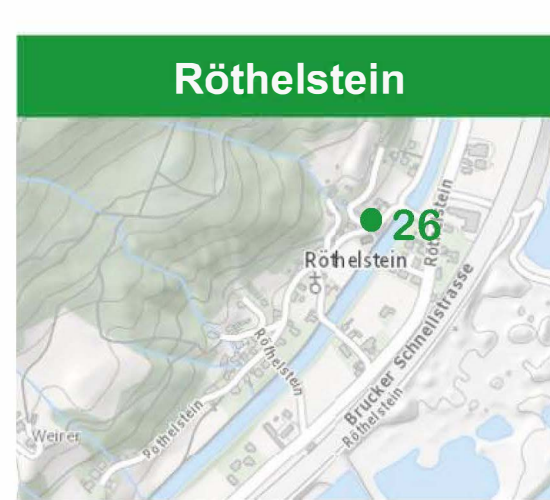

Frohnleiten/Schrems

Röthelstein

Gams

Ungersd./Schrauding/Rab.

austria
glasrecycling
En Unternehmen der ARK

Frohnleiten
Stadtgemeinde

AWV
GRAZ-UMGEBUNG
Die Umwelt- und Abfallwirtschaftsverbände

Umstellung Glassammlung

Was gehört in die
Altglassammlung?

Glasflaschen
Parfumflacons
Konservengläser
Glasstoppel
Einweggewürzmühlen

Altglassammel-Standorte ab 8. Februar 2023

1	Adriacherstraße	9	Mayr-Melnhofstraße	17	Maria Ebenort / Spielplatz	25	Harrersiedlung Ulrich
2	Adriach Rabenstein Heumann	10	Fürstenbergstraße Garagen	18	Pfannberg / Kreuzung Dirnberg	26	Röthelstein vorm. Gemeinde
3	Am Grünanger 8	11	Vordere Gams 1	19	GH Lembacher	27	Rintpark
4	Am Grünanger Zufahrt	12	GH Kainz	20	GH Waidacher	28	Vormarkt Parkplatz
5	Am Kogl 4	13	Günthersiedlung Garagen	21	Wannersdorf / Bahnunterf.	29	Vormarkt Hundewiese / Trafo
6	Am Kogl 7	14	J. Ortis Straße / Autobahnbr.	22	Wihof / Kühau (zu den Öffnungsz.)	30	Weingartenweg 9
7	Schrauding Haltestelle GH	15	Laufnitzdorf / Rothleiten 30	23	GH Rois	31	Parkplatz Dr.-Ammannstr.
8	Brunnhof	16	Laufnitzdorf / Schweizerhof	24	Dorfplatz Schrems	32	Rumpelmayerstr./Kernstockw.