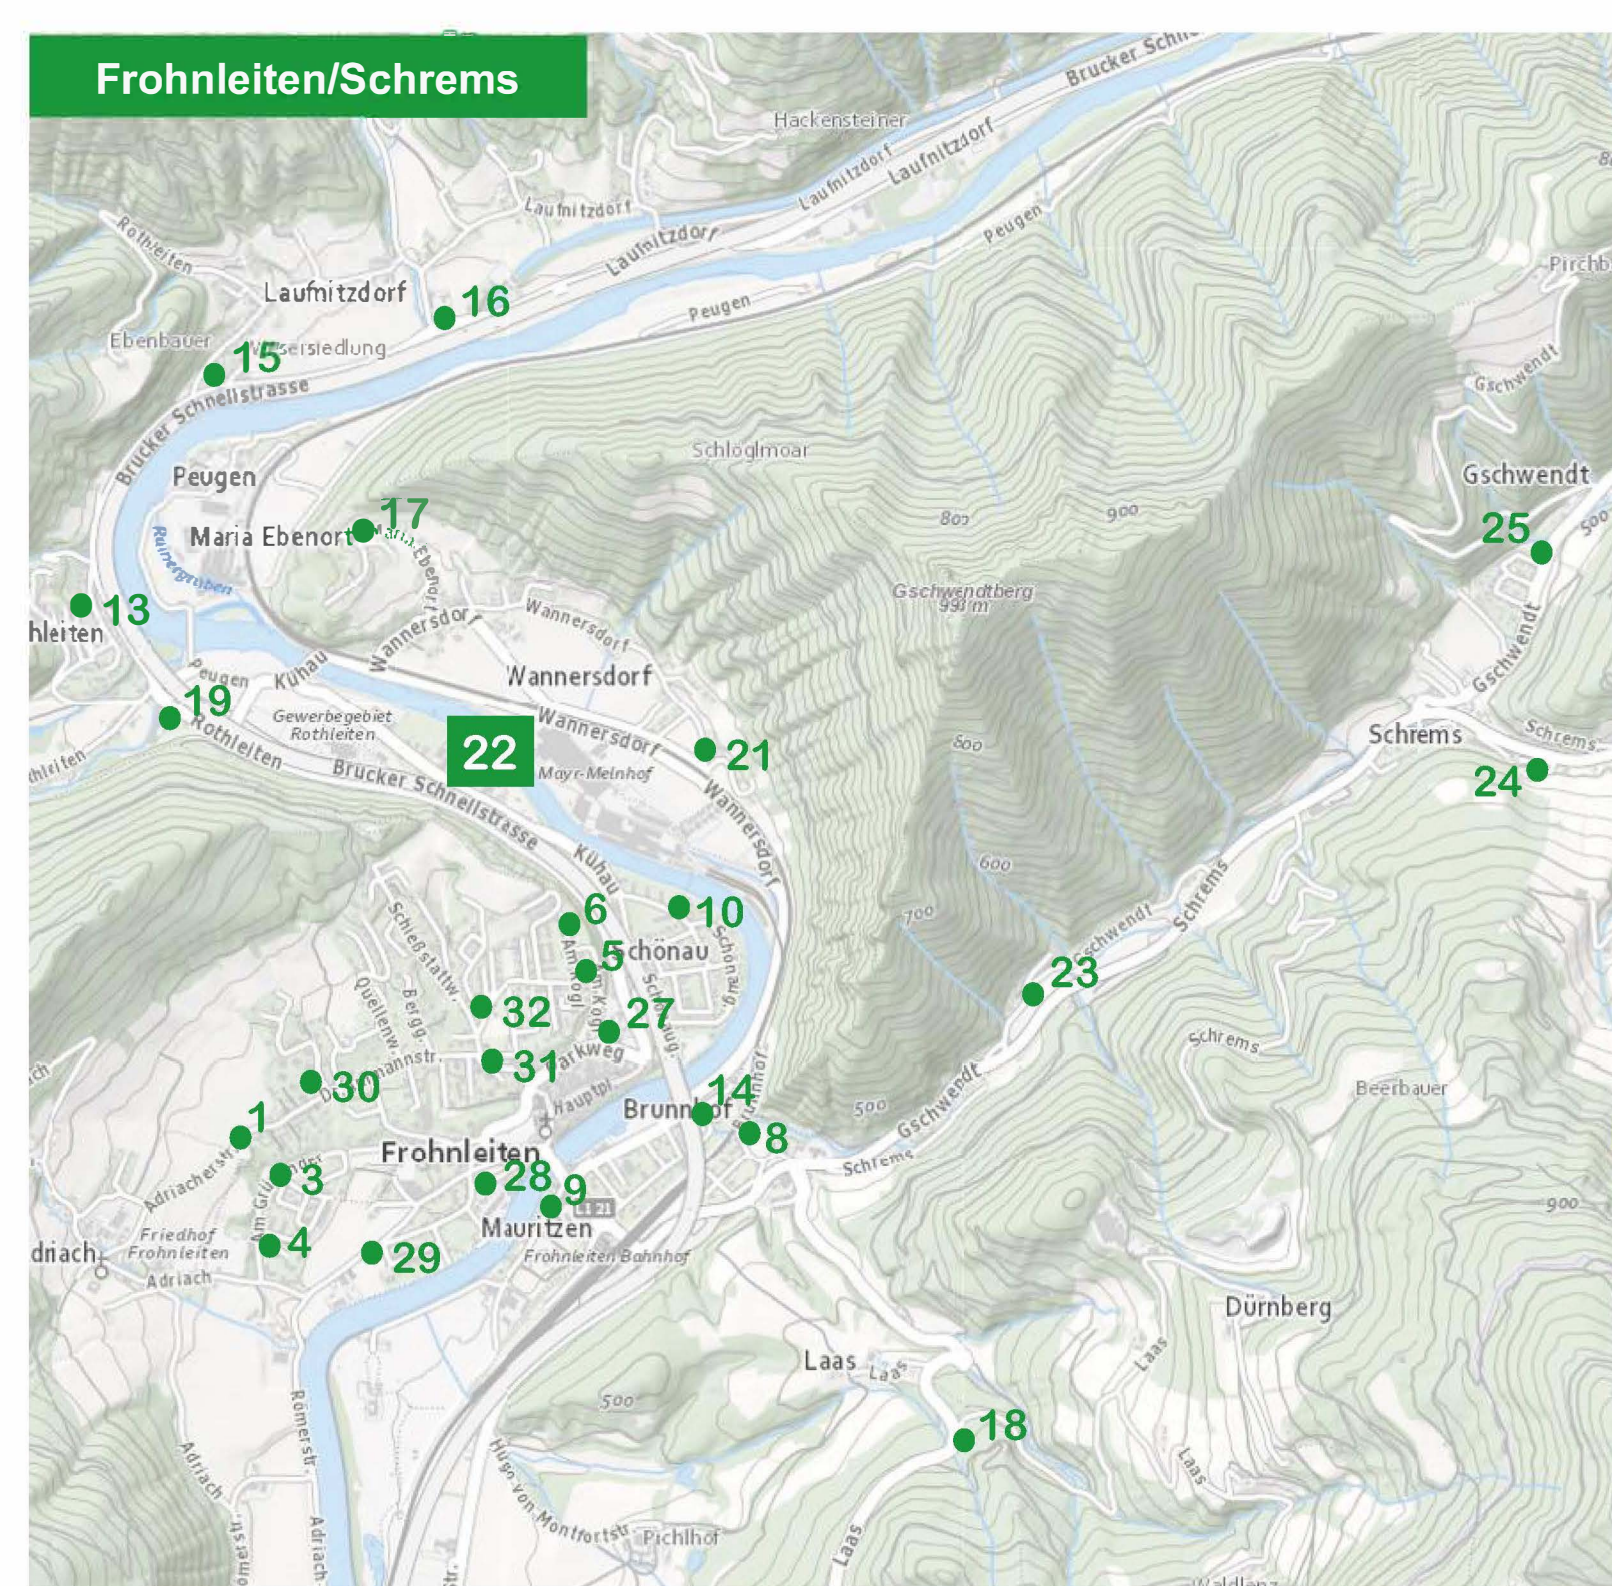

Frohnleiten/Schrems

Röthelstein

Gams

Ungersd./Schrauding/Rab.

austria
glasrecycling
En Unternehmen der ARK

Frohnleiten
Stadtgemeinde

AWV
GRAZ-UMGEBUNG
Die Umwelt- und Abfallwirtschaftsverbände

Umstellung Glassammlung

Ab **08.02.2023** wird Altglas in Frohnleiten effizienter, ökologischer und kostengünstiger gesammelt.

Diese Umstellung muss bis 2025 im ganzen Land erfolgen. In Frohnleiten bereits jetzt, um Kosten zu sparen und Förderungen zu lukrieren.

Was gehört in die
Altglassammlung?

Glasflaschen
Parfumflacons
Konservengläser
Glasstoppel
Einweggewürzmühlen

Altglassammel-Standorte ab 8. Februar 2023

1	Adriacherstraße	9	Mayr-Melnhofstraße	17	Maria Ebenort / Spielplatz	25	Harrersiedlung Ulrich
2	Adriach Rabenstein Heumann	10	Fürstenbergstraße Garagen	18	Pfannberg / Kreuzung Dirnberg	26	Röthelstein vorm. Gemeinde
3	Am Grünanger 8	11	Vordere Gams 1	19	GH Lembacher	27	Rintpark
4	Am Grünanger Zufahrt	12	GH Kainz	20	GH Waidacher	28	Vormarkt Parkplatz
5	Am Kogl 4	13	Günthersiedlung Garagen	21	Wannersdorf / Bahnunterf.	29	Vormarkt Hundewiese / Trafo
6	Am Kogl 7	14	J. Ortis Straße / Autobahnbr.	22	Wihof / Kühau (zu den Öffnungsz.)	30	Weingartenweg 9
7	Schrauding Haltestelle GH	15	Laufnitzdorf / Rothleiten 30	23	GH Rois	31	Parkplatz Dr.-Ammannstr.
8	Brunnhof	16	Laufnitzdorf / Schweizerhof	24	Dorfplatz Schrems	32	Rumpelmayerstr./Kernstockw.